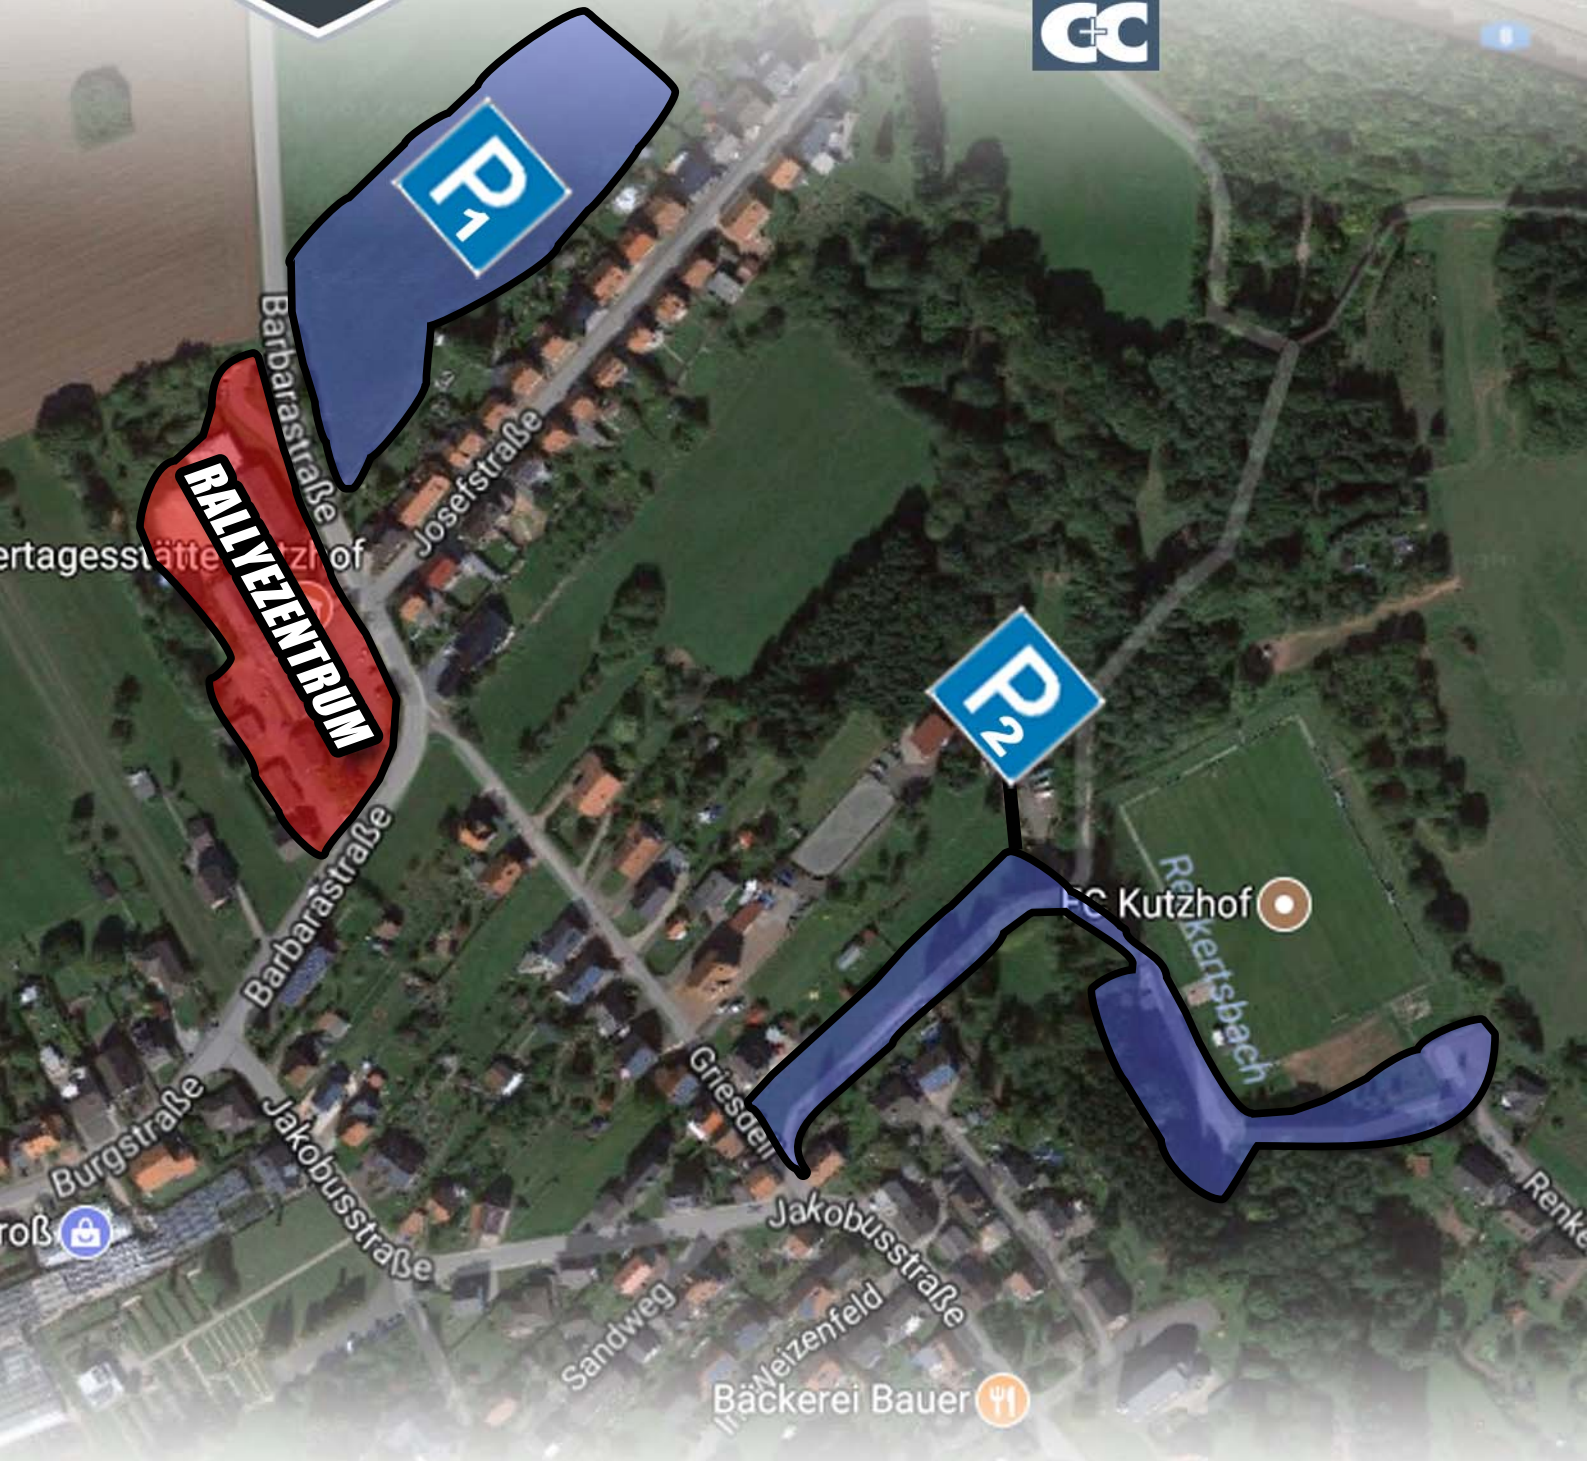

Der 6. proWIN Raceday wird unterstützt von:

Der Parkplatz P1 steht uns leider nur bei trockener Witterung zur Verfügung! Bei Regen bitte auf P2 ausweichen! Bitte nehmt Rücksicht auf die Anlieger und den fließenden Verkehr! Wir wollen hier auch 2018 wieder fahren!